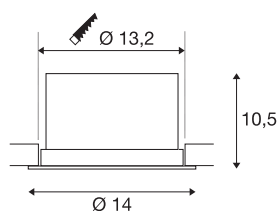

DANE TECHNICZNE

Nr artykułu	116320
Różne wyjścia światła	1
Obrotowa lub przechylna	Obrotowa i przechylna
Kod IP	IP 20
Montaż	Wersja do wbudowania
Szczegóły dotyczące montażu	Wersja sufitowa
Ściemnialna	Tak
Technologia ściemniania	Fazowe sterowane malejąco
Pierwotne napięcie znamionowe	220-240V ~50/60Hz
Prąd / napięcie wtórny	250 mA
Klasy ochrony	II
Wydajność	12 W
Poziom prądu rozruchowego	1 A
Czas trwania prądu rozruchowego	68 μs
Efekt stroboskopowy (SVM)	0.07
Strumień świetlny	700 lm
Temperatura barwy światła	3000 Kelvin
Kąt połowiczny rozpraszania	60 °
Kolor	czarny
CRI	80
Dane LXXBXX	L70B50
Okres użytkowania	25000 h

Źródła światła

916364	
--------	---

Rozkład natężenia oświetlenia	Symetryczne obracanie
Emisja światła	bezpośrednie
Wysokość	10.5 cm
średnica	14 cm
Waga netto	0.697 kg
Waga brutto	0.813 kg
Forma do wycinania	Okrągły
Głębokość montażowa	13.1 cm
Średnica montażowa	13.2 cm