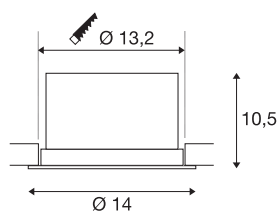

DADOS TÉCNICOS

Ref. n.º	116320
Número de diferentes saídas de luz	1
Giratório ou Articulável	Rotativo e giratório
IP Code	IP 20
Montagem	Montagem de embutir
Pormenores da montagem	Teto
Regulável	Sim
Tecnologia de regulação	Ângulos de fases
Tensão nominal primária	220-240V ~50/60Hz
Corrente / Tensão secundária	250 mA
Classe de proteção	II
Potência	12 W
Nível de corrente de irrupção	1 A
Duração da corrente de irrupção	68 µs
Efeito estroboscópico (SVM)	0.07
Lúmen	700 lm
Temperatura de cor da luz	3000 Kelvin
Ângulo de feixe	60 °
Cor	preto
CRI	80
Dados LXXBXX	L70B50
Vida útil	25000 h

Fonte de luz

916364	
--------	---

Distribuição da intensidade luminosa	rotacionalmente simétrico
Saída de luz	direto
Altura	10.5 cm
Diâmetro	14 cm
Peso líquido	0.697 kg
Peso bruto	0.813 kg
Forma de recorte	redonda
Profundidade de montagem	13.1 cm
Diâmetro de montagem	13.2 cm
Página BIG WHITE	383