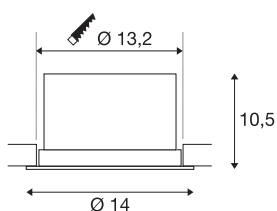

TEHNIČNI PODATKI

Št. art.	116320
Število različnih svetlobnih rež	1
Vrtljivo ali nagibno	vrtljiva in zasučna
IP koda	IP 20
Montaža	Vgradnja
Podrobnosti montaže	Strop
Možnost zatemnitve	Da
Tehnologija zatemnitve	Fazni odsek
Primarna nazivna napetost	220-240V ~50/60Hz
Sekundarni tok / napetost	250 mA
Zaščitni razred	II
El. moč	12 W
Raven zagonskega toka	1 A
Trajanje zagonskega toka	68 μs
Stroboskopski učinek (SVM)	0.07
Lumini	700 lm
Barvna temperatura	3000 Kelvin
Kot sevanja	60 °
Barva	črna
CRI	80
LXXBXX podatki	L70B50
Življenjska doba	25000 h

Svetlobnega Vira

916364	
--------	---

Razporeditev svetilnosti	simetrično vrtenje
Svetenje	neposredno
Višina	10.5 cm
Premer	14 cm
Neto teža	0.697 kg
Bruto teža	0.813 kg
Oblika izreza	okrogla
Globina vgradnje	13.1 cm
Premer vgradnje	13.2 cm