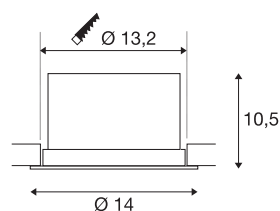

TECHNISCHE DATEN

Art. Nr.	116321
Anzahl unterschiedliche Lichtauslässe	1
Dreh- oder Schwenkbar	rotary bar and tiltable
IP Code	IP 20
Montage	Einbau
Montagedetails	Decke
Dimmbar	Ja
Technologie der Dimmung	Phasenabschnitt
Primäre Nennspannung	220-240V ~50/60Hz
Sekundär Strom / Spannung	250 mA
Schutzklasse	II
Wattage	12 W
Höhe Einschaltstrom	1 A
Dauer Einschaltstrom	68 µs
Stroboskop-Effekt (SVM)	0.07
Lumen	700 lm
Lichtfarbtemperatur	3000 Kelvin
Abstrahlwinkel	60 °
Farbe	weiß
CRI	80
LXXBXX Daten	L70B50
Lebensdauer	25000 h

Lichtquelle

916364	
--------	---

Lichtstärkeverteilung	rotationssymmetrisch
Lichtaustritt	direkt
Höhe	10.5 cm
Durchmesser	14 cm
Nettogewicht	0.695 kg
Bruttogewicht	0.813 kg
Ausschnittsform	rund
Einbautiefe	13.1 cm
Einbaudurchmesser	13.2 cm