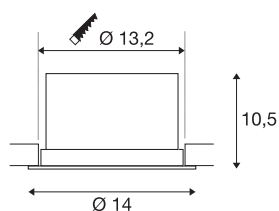

## TECHNISCHE DATEN

Art. Nr.	116321
Anzahl unterschiedliche Lichtauslässe	1
Dreh- oder Schwenkbar	rotary bar and tiltable
IP Code	IP 20
Montage	Einbau
Montagedetails	Decke
Dimmbar	Ja
Technologie der Dimmung	Phasenabschnitt
Primäre Nennspannung	220-240V ~50/60Hz
Sekundär Strom / Spannung	250 mA
Schutzklasse	II
Wattage	12 W
Höhe Einschaltstrom	1 A
Dauer Einschaltstrom	68 µs
Stroboskop-Effekt (SVM)	0.07
Lumen	700 lm
Lichtfarbtemperatur	3000 Kelvin
Abstrahlwinkel	60 °
Farbe	weiß
CRI	80
LXXBXX Daten	L70B50
Lebensdauer	25000 h

## Lichtquelle

916364	
--------	---

<b>Lichtstärkeverteilung</b>	rotationssymmetrisch
<b>Lichtaustritt</b>	direkt
<b>Höhe</b>	10.5 cm
<b>Durchmesser</b>	14 cm
<b>Nettogewicht</b>	0.695 kg
<b>Bruttogewicht</b>	0.813 kg
<b>Ausschnittsform</b>	rund
<b>Einbautiefe</b>	13.1 cm
<b>Einbaudurchmesser</b>	13.2 cm