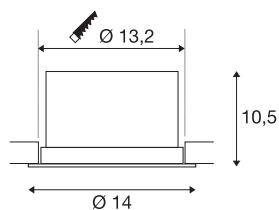

INFORMATIONS TECHNIQUES

N° art.	116321
Nombre de sorties lumineuses différentes	1
Pivotant ou inclinable	Rotatif et pivotant
Code IP	IP 20
Montage	Encastré
Infos de montage	Plafond
Dimmable	Oui
Technologie du dimmage	Variateur en phase descendante
Tension nominale primaire	220-240V ~50/60Hz
Courant / tension secondaire	250 mA
Indice de protection	II
Wattage	12 W
Hauteur du courant d'appel	1 A
Durée du courant d'appel	68 µs
Effet stroboscopique (SVM)	0.07
Lumen	700 lm
Température de couleur	3000 Kelvin
Angle faisceau	60 °
Coloris	blanc
CRI	80
Caractéristiques LXXBXX	L70B50
Durée de vie	25000 h

Source Lumineuse

916364	
--------	---

Répartition de l'intensité lumineuse	rotosymétrique
Faisceau lumineux	direct
Hauteur	10.5 cm
Diamètre	14 cm
Poids net	0.695 kg
Poids brut	0.813 kg
Forme de la découpe	rond
Profondeur d'encastrement	13.1 cm
Diamètre d'encastrement	13.2 cm