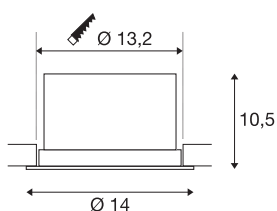

DATI TECNICI

Articolo	116321
Numero di diverse finestre	1
Girevole od orientabile	Ruotabile e orientabile
Codice IP	IP 20
Montaggio	Incasso
Dettagli di montaggio	Soffitto
Dimmerabile	Si
Tecnologia del dimmering	Taglio di fase discendente
Tensione nominale primaria	220-240V ~50/60Hz
Corrente / tensione secondaria	250 mA
Classe isolamento	II
Wattaggio	12 W
Livello di corrente di spunto	1 A
Durata della corrente di spunto	68 µs
Effetto stroboscopico (SVM)	0.07
Lumen	700 lm
Temperatura colore	3000 Kelvin
Angolo di emissione	60 °
Colore	bianco
CRI	80
Dati LXXBXX	L70B50
Durata	25000 h

Sorgente Luminosa

916364	
--------	---

Distribuzione dell'intensità luminosa	rotazione simmetrica
Emissione	diretto
Altezza	10.5 cm
Diametro	14 cm
Peso netto	0.695 kg
Peso lordo	0.813 kg
Forma dello scasso	rotonda
Profondità d'incasso	13.1 cm
Diametro d'incasso	13.2 cm