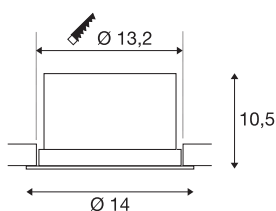

TECHNISCHE SPECIFICATIES

Art.nr.	116321
Aantal verschillende lichtopeningen	1
Draai- of kantelbaar	Draai- en zwenkbaar
IP-code	IP 20
Montage	Inbouw
Montagebeschrijving	Plafond
Dimbaar	Ja
Dimtechniek	Fase-afsnijding
Primaire nominale spanning	220-240V ~50/60Hz
Secundaire stroom / spanning	250 mA
Veiligheidsklasse	II
Wattage	12 W
Niveau van inschakelstroom	1 A
Duur van inschakelstroom	68 µs
Stroboscopisch effect (SVM)	0.07
Lumen	700 lm
Lichtkleurtemperatuur	3000 Kelvin
Stralingshoek	60 °
Kleur	wit
CRI	80
LXXBXX gegevens	L70B50
Levensduur	25000 h

Lichtbron

916364	
--------	---

Lichtsterkteverdeling	rotatiesymmetrisch
Lichtval	direct
Hoogte	10.5 cm
Diameter	14 cm
Nettogewicht	0.695 kg
Brutogewicht	0.813 kg
Vorm inbouwopening	rond
Inbouwdiepte	13.1 cm
Inbouwdiameter	13.2 cm