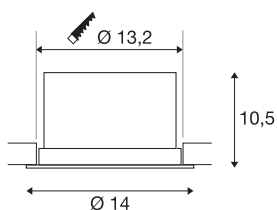

### Технические характеристики

Тов. №	116321
Количество различных источников света	1
С регулировкой наклона и поворота	С регулировкой угла наклона и возможностью вращения
IP Code	IP 20
Сборка	Встраиваемый
Детали сборки	Потолок
С регулировкой яркости	Да
Технология регулирования яркости	Фазовая отсечка
Номинальное первичное напряжение	220-240V ~50/60Hz
Вторичный ток / напряжение	250 mA
Класс защиты	II
Мощность	12 W
Уровень пускового тока	1 A
Продолжительность пускового тока	68 μs
Стробоскопический эффект (SVM)	0.07
Световой поток	700 lm
Цветовая температура	3000 Kelvin
Половинный угол	60 °
Цвет	белый
CRI	80

## Источник света

916364	
--------	---

<b>LXXVXX Данные</b>	L70B50
<b>Срок службы</b>	25000 h
<b>Распределение силы света</b>	с симметрией относительно оси вращения
<b>Световое отверстие</b>	прямой
<b>Высота</b>	10.5 cm
<b>Диаметр</b>	14 cm
<b>Вес нетто</b>	0.695 kg
<b>вес брутто</b>	0.813 kg
<b>Форма сечения</b>	круглый
<b>Установочная глубина</b>	13.1 cm
<b>Установочный диаметр</b>	13.2 cm