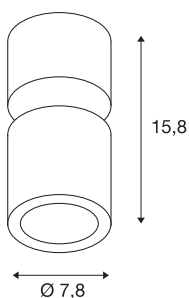

### Datos técnicos

Art. N.º	116330
Número de salidas de luz diferentes	1
Giratoria u orientable	orientable
Código IP	IP 20
Montaje	Superficie
Detalles de montaje	Techo
Dimerizable	Sí
Tecnología de regulación	Corte de fase final
Voltaje nominal primario	220-240V ~50/60Hz
Corriente eléctrica / Tensión secundaria	250 mA
Clase de protección	I
Potencia	12 W
Nivel de corriente de entrada	30 A
Duración de la corriente de entrada	40 µs
Efecto estroboscópico (SVM)	0.09
Flujo luminoso	700 lm
Temperatura del color de la luz	3000 Kelvin
Semiángulo de dispersión	60 °
Color	negro
IRC	80
Datos LXXBXX	L70B50
Vida útil	25000 h

## Fuente de luz

916364		<b>Distribución de la intensidad lumino- sa</b>	de rotación simétrica
		<b>Salida de la luz</b>	Directa
		<b>Altura</b>	15.8 cm
		<b>Diámetro</b>	7.8 cm
		<b>Peso neto</b>	0.605 kg
		<b>Peso bruto</b>	0.664 kg
		<b>Página BIG WHITE</b>	271