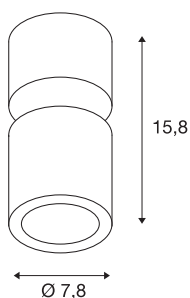

## INFORMATIONS TECHNIQUES

N° art.	116330
Nombre de sorties lumineuses différentes	1
Pivotant ou inclinable	pivotant
Code IP	IP 20
Montage	Apparent
Infos de montage	Plafond
Dimmable	Oui
Technologie du dimmage	Variateur en phase descendante
Tension nominale primaire	220-240V ~50/60Hz
Courant / tension secondaire	250 mA
Indice de protection	I
Wattage	12 W
Hauteur du courant d'appel	30 A
Durée du courant d'appel	40 µs
Effet stroboscopique (SVM)	0.09
Lumen	700 lm
Température de couleur	3000 Kelvin
Angle faisceau	60 °
Coloris	noir
CRI	80
Caractéristiques LXXBXX	L70B50
Durée de vie	25000 h

## Source Lumineuse

916364		<b>Répartition de l'intensité lumineuse</b>	rotosymétrique
		<b>Faisceau lumineux</b>	direct
		<b>Hauteur</b>	15.8 cm
		<b>Diamètre</b>	7.8 cm
		<b>Poids net</b>	0.605 kg
		<b>Poids brut</b>	0.664 kg