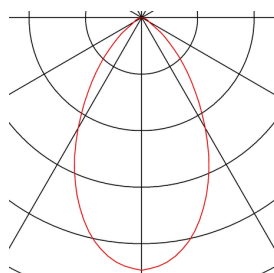

INFORMATIONS TECHNIQUES

Réf. :	116330
Nombre de sorties lumineuses différentes	1
Tension nominale primaire	220-240V ~50/60Hz mA/V
Courant secondaire / tension secondaire	250mA
Hauteur	15.8 cm
Diamètre	7.8 cm
Poids net	0.605 kg
Poids brut	0.664 kg
Code IP	IP 20
Classe de protection	I
Montage	En saillie
Détails de montage	Plafond
Variable	Oui
Technologie de variation de l'éclairage	Variateur en fin de phase
Puissance en watts	12 W
Lumen	700 lm
Température de couleur	3000 Kelvin
Angle de rayonnement	60 °
Coloris	noir
IRC	80
Données LXXBXX	L70B50