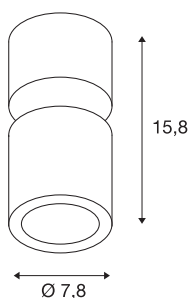

INFORMATIONS TECHNIQUES

Réf. :	116330
Nombre de sorties lumineuses différentes	1
Tension nominale primaire	220-240V ~50/60Hz mA/V
Courant secondaire / tension secondaire	250mA
Hauteur	15.8 cm
Diamètre	7.8 cm
Poids net	0.605 kg
Poids brut	0.664 kg
Code IP	IP 20
Classe de protection	I
Montage	En saillie
Détails de montage	Plafond
Variable	Oui
Technologie de variation de l'éclairage	Variateur en fin de phase
Puissance en watts	12 W
Lumen	700 lm
Température de couleur	3000 Kelvin
Angle de rayonnement	60 °
Coloris	noir
IRC	80
Données LXXBXX	L70B50

Source Lumineuse

916364	
--------	--

Accessoires

116302	SUPROS 78 , réflecteur 20°
116304	SUPROS 78 , réflecteur 40°

Durée de vie	25000 h
Page du BIG WHITE	271