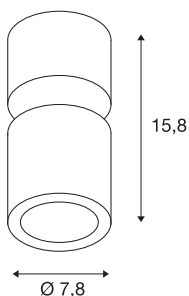

DATI TECNICI

Articolo	116330
Numero di diverse finestre	1
Girevole od orientabile	orientabile
Codice IP	IP 20
Montaggio	Superficie
Dettagli di montaggio	Soffitto
Dimmerabile	Si
Tecnologia del dimmering	Taglio di fase discendente
Tensione nominale primaria	220-240V ~50/60Hz
Corrente / tensione secondaria	250 mA
Classe isolamento	I
Wattaggio	12 W
Livello di corrente di spunto	30 A
Durata della corrente di spunto	40 µs
Effetto stroboscopico (SVM)	0.09
Lumen	700 lm
Temperatura colore	3000 Kelvin
Angolo di emissione	60 °
Colore	nero
CRI	80
Dati LXXBXX	L70B50
Durata	25000 h

Sorgente Luminosa

916364 

Distribuzione dell'intensità luminosa	rotazione simmetrica
Emissione	diretto
Altezza	15.8 cm
Diametro	7.8 cm
Peso netto	0.605 kg
Peso lordo	0.664 kg