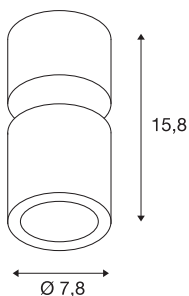

TECHNISCHE SPECIFICATIES

Art.nr.	116330
Aantal verschillende lichtopeningen	1
Draai- of kantelbaar	zwenkbaar
IP-code	IP 20
Montage	Opbouw
Montagebeschrijving	Plafond
Dimbaar	Ja
Dimtechniek	Fase-afsnijding
Primaire nominale spanning	220-240V ~50/60Hz
Secundaire stroom / spanning	250 mA
Veiligheidsklasse	I
Wattage	12 W
Niveau van inschakelstroom	30 A
Duur van inschakelstroom	40 µs
Stroboscopisch effect (SVM)	0.09
Lumen	700 lm
Lichtkleurtemperatuur	3000 Kelvin
Stralingshoek	60 °
Kleur	zwart
CRI	80
LXXBXX gegevens	L70B50
Levensduur	25000 h

Lichtbron

916364	
--------	---

Lichtsterkteverdeling	rotatiesymmetrisch
Lichtval	direct
Hoogte	15.8 cm
Diameter	7.8 cm
Nettogewicht	0.605 kg
Brutogewicht	0.664 kg