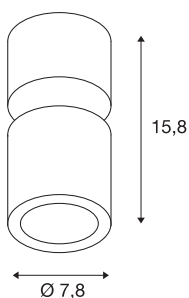

## DADOS TÉCNICOS

Ref. n.º	116330
Número de diferentes saídas de luz	1
Giratório ou Articulável	giratório
IP Code	IP 20
Montagem	Montagem à superfície
Pormenores da montagem	Teto
Regulável	Sim
Tecnologia de regulação	Ângulos de fases
Tensão nominal primária	220-240V ~50/60Hz
Corrente / Tensão secundária	250 mA
Classe de proteção	I
Potência	12 W
Nível de corrente de irrupção	30 A
Duração da corrente de irrupção	40 µs
Efeito estroboscópico (SVM)	0.09
Lúmen	700 lm
Temperatura de cor da luz	3000 Kelvin
Ângulo de feixe	60 °
Cor	preto
CRI	80
Dados LXXBXX	L70B50
Vida útil	25000 h

## Fonte de luz

916364		<b>Distribuição da intensidade luminosa</b>	rotacionalmente simétrico
		<b>Saída de luz</b>	direto
		<b>Altura</b>	15.8 cm
		<b>Diâmetro</b>	7.8 cm
		<b>Peso líquido</b>	0.605 kg
		<b>Peso bruto</b>	0.664 kg
		<b>Página BIG WHITE</b>	271