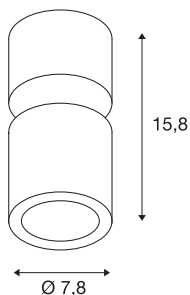

### Технические характеристики

Тов. №	116330
Количество различных источников света	1
С регулировкой наклона и поворота	С регулировкой наклона
IP Code	IP 20
Сборка	Накладной
Детали сборки	Потолок
С регулировкой яркости	Да
Технология регулирования яркости	Фазовая отсечка
Номинальное первичное напряжение	220-240V ~50/60Hz
Вторичный ток / напряжение	250 mA
Класс защиты	I
Мощность	12 W
Уровень пускового тока	30 A
Продолжительность пускового тока	40 µs
Стробоскопический эффект (SVM)	0.09
Световой поток	700 lm
Цветовая температура	3000 Kelvin
Половинный угол	60 °
Цвет	черный
CRI	80

## Источник света

916364	
--------	---

<b>LXXVXX Данные</b>	L70B50
<b>Срок службы</b>	25000 h
<b>Распределение силы света</b>	с симметрией относительно оси вращения
<b>Световое отверстие</b>	прямой
<b>Высота</b>	15.8 cm
<b>Диаметр</b>	7.8 cm
<b>Вес нетто</b>	0.605 kg
<b>вес брутто</b>	0.664 kg