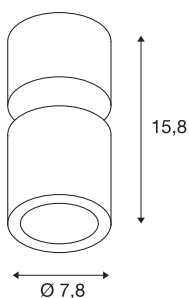

TECHNISCHE DATEN

Art. Nr.	116331
Anzahl unterschiedliche Lichtauslässe	1
Dreh- oder Schwenkbar	tiltable
IP Code	IP 20
Montage	Aufbau
Montagedetails	Decke
Dimmbar	Ja
Technologie der Dimmung	Phasenabschnitt
Primäre Nennspannung	220-240V ~50/60Hz
Sekundär Strom / Spannung	250 mA
Schutzklasse	I
Wattage	12 W
Höhe Einschaltstrom	30 A
Dauer Einschaltstrom	40 µs
Stroboskop-Effekt (SVM)	0.09
Lumen	700 lm
Lichtfarbtemperatur	3000 Kelvin
Abstrahlwinkel	60 °
Farbe	weiß
CRI	80
LXXBXX Daten	L70B50
Lebensdauer	25000 h

Lichtquelle

916364		Lichtstärkeverteilung	rotationssymmetrisch
		Lichtaustritt	direkt
		Höhe	15.8 cm
		Durchmesser	7.8 cm
		Nettogewicht	0.613 kg
		Bruttogewicht	0.672 kg