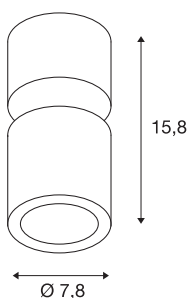

INFORMATIONS TECHNIQUES

Réf.	116331
Nombre de sorties lumineuses différentes	1
Orientable ou inclinable	pivotant
Code IP	IP 20
Montage	En saillie
Détails de montage	Plafond
Variable	Oui
Technologie de variation de l'éclairage	Variateur en fin de phase
Tension nominale primaire	220-240V ~50/60Hz
Courant / tension secondaire	250 mA
Classe de protection	I
Puissance en watts	12 W
Hauteur du courant d'appel	30 A
Durée du courant d'appel	40 µs
Effet stroboscopique (SVM)	0.09
Lumen	700 lm
Température de couleur	3000 Kelvin
Angle de rayonnement	60 °
Coloris	blanc
IRC	80
Données LXXBXX	L70B50
Durée de vie	25000 h

Source Lumineuse

916364	
--------	---

Répartition de l'intensité lumineuse	rotosymétrique
Sortie lumineuse	direct
Hauteur	15.8 cm
Diamètre	7.8 cm
Poids net	0.613 kg
Poids brut	0.672 kg