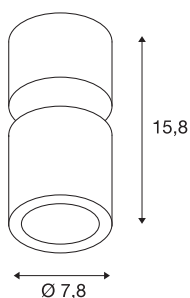

## INFORMATIONS TECHNIQUES

Réf. :	116331
Nombre de sorties lumineuses différentes	1
Tension nominale primaire	220-240V ~50/60Hz mA/V
Courant secondaire / tension secondaire	250mA
Hauteur	15.8 cm
Diamètre	7.8 cm
Poids net	0.634 kg
Poids brut	0.69 kg
Code IP	IP 20
Classe de protection	I
Montage	En saillie
Détails de montage	Plafond
Variable	Oui
Technologie de variation de l'éclairage	Variateur en fin de phase
Puissance en watts	12 W
Lumen	700 lm
Température de couleur	3000 Kelvin
Angle de rayonnement	60 °
Coloris	blanc
IRC	80
Données LXXBXX	L70B50

## Accessoires

116302	SUPROS 78 , réflecteur 20°
116304	SUPROS 78 , réflecteur 40°

Durée de vie	25000 h
Page du BIG WHITE	271