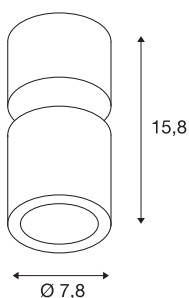

## INFORMATIONS TECHNIQUES

Réf.	116331
Nombre de sorties lumineuses différentes	1
Orientable ou inclinable	pivotant
Code IP	IP20
Montage	En saillie
Détails de montage	Plafond
Variable	Oui
Technologie de variation de l'éclairage	Variateur en fin de phase
Tension nominale primaire	220-240V ~50/60Hz
Courant / tension secondaire	250 mA
Classe de protection	I
Puissance en watts	12 W
Hauteur du courant d'appel	30 A
Durée du courant d'appel	40 µs
Effet stroboscopique (SVM)	0.09
Lumen	700 lm
Température de couleur	3000 Kelvin
Angle de rayonnement	60 °
Coloris	blanc
IRC	80
Données LXXBXX	L70B50
Durée de vie	25000 h

## Source Lumineuse

916364		<b>Répartition de l'intensité lumineuse</b>	rotosymétrique
		<b>Sortie lumineuse</b>	direct
		<b>Hauteur</b>	15.8 cm
		<b>Diamètre</b>	7.8 cm
		<b>Poids net</b>	0.613 kg
		<b>Poids brut</b>	0.672 kg