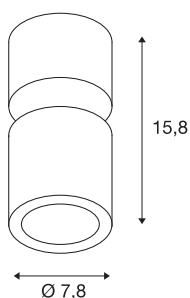

DATI TECNICI

Articolo	116331
Numero di diverse finestre	1
Girevole od orientabile	orientabile
Codice IP	IP 20
Montaggio	Superficie
Dettagli di montaggio	Soffitto
Dimmerabile	Si
Tecnologia del dimmering	Taglio di fase discendente
Tensione nominale primaria	220-240V ~50/60Hz
Corrente / tensione secondaria	250 mA
Classe isolamento	I
Wattaggio	12 W
Livello di corrente di spunto	30 A
Durata della corrente di spunto	40 µs
Effetto stroboscopico (SVM)	0.09
Lumen	700 lm
Temperatura colore	3000 Kelvin
Angolo di emissione	60 °
Colore	bianco
CRI	80
Dati LXXBXX	L70B50
Durata	25000 h

Sorgente Luminosa

916364	
--------	---

Distribuzione dell'intensità luminosa	rotazione simmetrica
Emissione	diretto
Altezza	15.8 cm
Diametro	7.8 cm
Peso netto	0.613 kg
Peso lordo	0.672 kg
BIG WHITE pagina	271