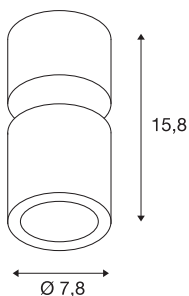

TECHNISCHE GEGEVENS

Art.nr.	116331
Aantal verschillende lichtopeningen	1
Draai- of zwenkbaar	kantelbaar
IP-code	IP 20
Montage	opbouw
Montagebeschrijving	plafond
dimbaar	Ja
Dimtechnologie	faseafsnijding
Primaire nominale spanning	220-240V ~50/60Hz
Secundaire stroom/spanning	250 mA
Beschermingsklasse	I
Wattage	12 W
Niveau van inschakelstroom	30 A
Duur van inschakelstroom	40 µs
Stroboscopisch effect (SVM)	0.09
Lumen	700 lm
Lichtkleurtemperatuur	3000 Kelvin
Stralingshoek	60 °
Kleur	wit
CRI	80
LXXBXX-gegevens	L70B50
Levensduur	25000 h

Lichtbron

916364	
--------	-----------------------------------------------------------------------------------

Lichtsterkteverdeling	rotatiesymmetrisch
Lichtuitlaat	direct
Hoogte	15.8 cm
Diameter	7.8 cm
Nettogewicht	0.613 kg
Brutogewicht	0.672 kg