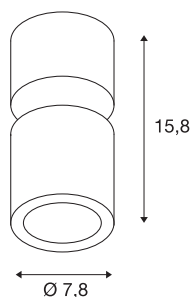

Технические характеристики

Тов. №	116331
Количество различных источников света	1
С регулировкой наклона и поворота	С регулировкой наклона
IP Code	IP 20
Сборка	Накладной
Детали сборки	Потолок
С регулировкой яркости	Да
Технология регулирования яркости	Фазовая отсечка
Номинальное первичное напряжение	220-240V ~50/60Hz
Вторичный ток / напряжение	250 mA
Класс защиты	I
Мощность	12 W
Уровень пускового тока	30 A
Продолжительность пускового тока	40 µs
Стробоскопический эффект (SVM)	0.09
Световой поток	700 lm
Цветовая температура	3000 Kelvin
Половинный угол	60 °
Цвет	белый
CRI	80

Источник света

916364	
--------	---

LXXVXX Данные	L70B50
Срок службы	25000 h
Распределение силы света	с симметрией относительно оси вращения
Световое отверстие	прямой
Высота	15.8 cm
Диаметр	7.8 cm
Вес нетто	0.613 kg
вес брутто	0.672 kg