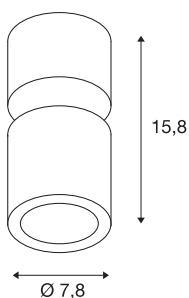

## TEHNIČNI PODATKI

Št. art.	116331
Število različnih svetlobnih rež	1
Vrtljivo ali nagibno	zasučna
IP koda	IP 20
Montaža	Nadgradnja
Podrobnosti montaže	Strop
Možnost zatemnitve	Da
Tehnologija zatemnitve	Fazni odsek
Primarna nazivna napetost	220-240V ~50/60Hz
Sekundarni tok / napetost	250 mA
Zaščitni razred	I
EI. moč	12 W
Raven zagonskega toka	30 A
Trajanje zagonskega toka	40 $\mu$ s
Stroboskopski učinek (SVM)	0.09
Lumini	700 lm
Barvna temperatura	3000 Kelvin
Kot sevanja	60 °
Barva	bela
CRI	80
LXXBXX podatki	L70B50
Življenjska doba	25000 h

## Svetlobnega Vira

916364	
--------	---

<b>Razporeditev svetilnosti</b>	simetrično vrtenje
<b>Svetenje</b>	neposredno
<b>Višina</b>	15.8 cm
<b>Premer</b>	7.8 cm
<b>Neto teža</b>	0.613 kg
<b>Bruto teža</b>	0.672 kg