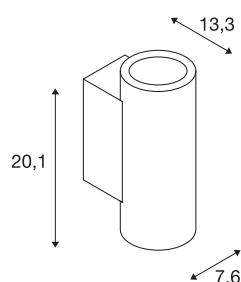

INFORMATIONS TECHNIQUES

N° art.	116340
Nombre de sorties lumineuses différentes	2
Code IP	IP 20
Montage	Apparent
Infos de montage	Mur
Dimmable	Oui
Technologie du dimmage	Variateur en phase descendante
Tension nominale primaire	220-240V ~50/60Hz
Courant / tension secondaire	500 mA
Indice de protection	I
Wattage	20 W
Hauteur du courant d'appel	30 A
Durée du courant d'appel	40 µs
Effet stroboscopique (SVM)	0.03
Lumen	1400 lm
Température de couleur	3000 Kelvin
Angle faisceau	60 °
Coloris	noir
CRI	80
Caractéristiques LXXBXX	L70B50
Durée de vie	25000 h
Répartition de l'intensité lumineuse	rotosymétrique

Source Lumineuse

916364	
--------	---

Faisceau lumineux	direct
Largeur	7.6 cm
Hauteur	20.1 cm
Profondeur	13.3 cm
Poids net	1.015 kg
Poids brut	1.093 kg