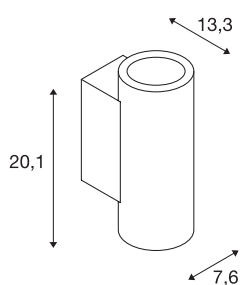

TEKNISKE DATA

Art.nr.	116340
EL nummer	3224209
Antall ulike lysuttak	2
IP-kode	IP 20
Montering	Utenpåliggende montering
Montering detaljer	Vegg
Kan dimmes	Ja
Dimmeteknologi	Faseavsnitt
Primær merkespenning	220-240V ~50/60Hz
Sekundær strøm / spenning	500 mA
Kapslingsgrad	I
Systemeffekt	20 W
Høy innkoblingsstrøm	30 A
Varighet innkoblingsstrøm	40 µs
Strobeeffekt (SVM)	0.03
Lysytelse	1400 lm
Lysfargetemperatur	3000 Kelvin
Spredningsvinkel	60 °
Farge	svart
CRI	80
LXXBXX-data	L70B50
Levetid	25000 h

Lyskilde

916364		Lysstyrkefordeling	rotasjonssymmetrisk
		Lysåpning	direkte
		Bredde	7.6 cm
		Høyde	20.1 cm
		Dybde	13.3 cm
		Nettvekt	1.015 kg
		Bruttovekt	1.093 kg