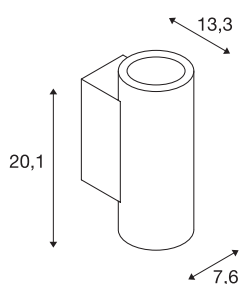

DANE TECHNICZNE

Nr artykułu	116340
Różne wyjścia światła	2
Kod IP	IP 20
Montaż	Wersja natynkowa
Szczegóły dotyczące montażu	Wersja ścienna
Ściemnialna	Tak
Technologia ściemniania	Fazowe sterowane malejąco
Pierwotne napięcie znamionowe	220-240V ~50/60Hz
Prąd / napięcie wtórny	500 mA
Klasy ochrony	I
Wydajność	20 W
Poziom prądu rozruchowego	30 A
Czas trwania prądu rozruchowego	40 μs
Efekt stroboskopowy (SVM)	0.03
Strumień świetlny	1400 lm
Temperatura barwy światła	3000 Kelvin
Kąt połowiczny rozpraszania	60 °
Kolor	czarny
CRI	80
Dane LXXBXX	L70B50
Okres użytkowania	25000 h
Rozkład natężenia oświetlenia	Symetryczne obracanie

Źródła światła

916364	
--------	---

Emisja światła	bezpośrednie
Szerokość	7.6 cm
Wysokość	20.1 cm
Głębokość	13.3 cm
Waga netto	1.015 kg
Waga brutto	1.093 kg