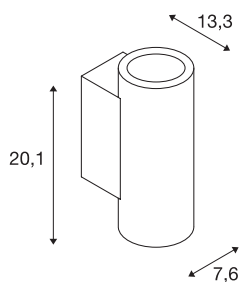

Технические характеристики

Тов. №	116340
Количество различных источников света	2
IP Code	IP 20
Сборка	Накладной
Детали сборки	Стена
С регулировкой яркости	Да
Технология регулирования яркости	Фазовая отсечка
Номинальное первичное напряжение	220-240V ~50/60Hz
Вторичный ток / напряжение	500 mA
Класс защиты	I
Мощность	20 W
Уровень пускового тока	30 A
Продолжительность пускового тока	40 µs
Стробоскопический эффект (SVM)	0.03
Световой поток	1400 lm
Цветовая температура	3000 Kelvin
Половинный угол	60 °
Цвет	черный
CRI	80
LXXBXX Данные	L70B50
Срок службы	25000 h

Источник света

916364		Распределение силы света	с симметрией относительно оси вращения
		Световое отверстие	прямой
		Ширина	7.6 cm
		Высота	20.1 cm
		Глубина	13.3 cm
		Вес нетто	1.015 kg
		вес брутто	1.093 kg