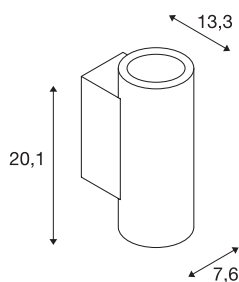

TECHNICKÁ DATA

Č. výrobku	116341
Počet různých výstupů světla	2
Kód IP	IP 20
Montáž	Nástavba
Podrobnosti montáže	Stěna
Stmívatelné	Áno
Technologie stmívání	Stmívač pro kapacitní zatížení
Primární jmenovité napětí	220-240V ~50/60Hz
Sekundární proud / napětí	500 mA
Třída ochrany	I
Příkon	20 W
Úroveň rozběhového proudu	30 A
Doba trvání rozběhového proudu	40 μs
Stroboskopický efekt (SVM)	0.03
Lumen	1400 lm
Teplota barvy světla	3000 Kelvin
Úhel záření	60 °
Barva	bílá
CRI	80
Data LXXBXX	L70B50
Životnost	25000 h
Svítilivost	rotačně symetrický

Světelného Zdroje

916364	
--------	---

Výstup světla	přímé
Šířka	7.6 cm
Výška	20.1 cm
Hloubka	13.3 cm
Hmotnost netto	1.087 kg
Celková hmotnost	1.163 kg