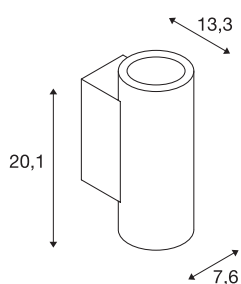

## INFORMATIONS TECHNIQUES

Réf.	116341
Nombre de sorties lumineuses différentes	2
Code IP	IP 20
Montage	En saillie
Détails de montage	Applique
Variable	Oui
Technologie de variation de l'éclairage	Variateur en fin de phase
Tension nominale primaire	220-240V ~50/60Hz
Courant / tension secondaire	500 mA
Classe de protection	I
Puissance en watts	20 W
Hauteur du courant d'appel	30 A
Durée du courant d'appel	40 µs
Effet stroboscopique (SVM)	0.03
Lumen	1400 lm
Température de couleur	3000 Kelvin
Angle de rayonnement	60 °
Coloris	blanc
IRC	80
Données LXXBXX	L70B50
Durée de vie	25000 h
Répartition de l'intensité lumineuse	rotosymétrique

## Source Lumineuse

916364	
--------	---

<b>Sortie lumineuse</b>	direct
<b>Largeur</b>	7.6 cm
<b>Hauteur</b>	20.1 cm
<b>Profondeur</b>	13.3 cm
<b>Poids net</b>	1.087 kg
<b>Poids brut</b>	1.163 kg