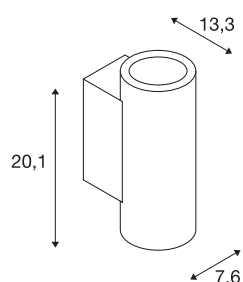

INFORMATIONS TECHNIQUES

| | |
|--|---------------------------|
| Réf. | 116341 |
| Nombre de sorties lumineuses différentes | 2 |
| Code IP | IP 20 |
| Montage | En saillie |
| Détails de montage | Applique |
| Variable | Oui |
| Technologie de variation de l'éclairage | Variateur en fin de phase |
| Tension nominale primaire | 220-240V ~50/60Hz |
| Courant / tension secondaire | 500 mA |
| Classe de protection | I |
| Puissance en watts | 20 W |
| Hauteur du courant d'appel | 30 A |
| Durée du courant d'appel | 40 µs |
| Effet stroboscopique (SVM) | 0.03 |
| Lumen | 1400 lm |
| Température de couleur | 3000 Kelvin |
| Angle de rayonnement | 60 ° |
| Coloris | blanc |
| IRC | 80 |
| Données LXXBXX | L70B50 |
| Durée de vie | 25000 h |
| Répartition de l'intensité lumineuse | rotosymétrique |

Source Lumineuse

| | |
|--------|---|
| 916364 |  |
|--------|---|

| | |
|-------------------------|----------|
| Sortie lumineuse | direct |
| Largeur | 7.6 cm |
| Hauteur | 20.1 cm |
| Profondeur | 13.3 cm |
| Poids net | 1.087 kg |
| Poids brut | 1.163 kg |