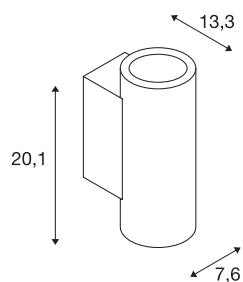

SUPROS 78

lampada a parete, LED, 3000K, rotonda, bianca, lente 60°, 2x9W

La serie di lampade SUPROS convince per le molteplici applicazioni, l'eccezionale tecnologia LED e un design armonioso. Con il suo elevato flusso luminoso, la gamma di prodotti SUPROS è ideale per la sostituzione degli impianti di illuminazione tradizionali. Il riflettore in dotazione, con ampio angolo di emissione, si può sostituire senza l'uso di attrezzi con riflettori disponibili separatamente con angolo di emissione più ridotto. Con i driver LED incorporati in fabbrica, tutte le lampade della serie sono pronte per il collegamento diretto alla rete elettrica da 230V.

DATI TECNICI

Articolo	116341
Numero di diverse finestre	2
Codice IP	IP 20
Montaggio	Superficie
Dettagli di montaggio	Parete
Dimmerabile	Sì
Tecnologia del dimmering	Taglio di fase discendente
Tensione nominale primaria	220-240V ~50/60Hz
Corrente / tensione secondaria	500 mA
Classe isolamento	I
Wattaggio	20 W
Livello di corrente di spunto	30 A
Durata della corrente di spunto	40 µs
Effetto stroboscopico (SVM)	0.03
Lumen	1400 lm
Temperatura colore	3000 Kelvin
Angolo di emissione	60 °
Colore	bianco
CRI	80
Dati LXXBXX	L70B50
Durata	25000 h
Distribuzione dell'intensità luminosa	rotazione simmetrica

Sorgente Luminosa

916364

Emissione	diretto
Larghezza	7.6 cm
Altezza	20.1 cm
Profondità	13.3 cm
Peso netto	1.087 kg
Peso lordo	1.163 kg