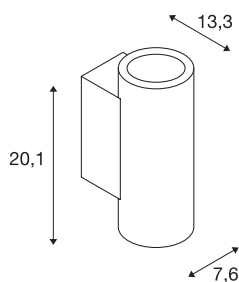

TEKNISKE DATA

Art.nr.	116341
EL nummer	3224210
Antall ulike lysuttak	2
IP-kode	IP 20
Montering	Utenpåliggende montering
Montering detaljer	Vegg
Kan dimmes	Ja
Dimmeteknologi	Faseavsnitt
Primær merkespenning	220-240V ~50/60Hz
Sekundær strøm / spenning	500 mA
Kapslingsgrad	I
Systemeffekt	20 W
Høy innkoblingsstrøm	30 A
Varighet innkoblingsstrøm	40 µs
Strobeeffekt (SVM)	0.03
Lysytelse	1400 lm
Lysfargetemperatur	3000 Kelvin
Spredningsvinkel	60 °
Farge	hvit
CRI	80
LXXBXX-data	L70B50
Levetid	25000 h

Lyskilde

916364	
--------	---

Lysstyrkefordeling	rotasjonssymmetrisk
Lysåpning	direkte
Bredde	7.6 cm
Høyde	20.1 cm
Dybde	13.3 cm
Nettvekt	1.087 kg
Bruttovekt	1.163 kg