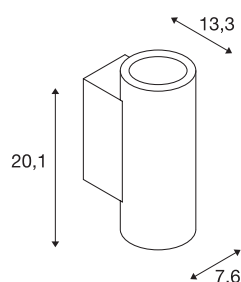

TECHNISCHE GEGEVENS

Art.nr.	116341
Aantal verschillende lichtopeningen	2
IP-code	IP 20
Montage	opbouw
Montagebeschrijving	wand
dimbaar	Ja
Dimtechnologie	faseafsnijding
Primaire nominale spanning	220-240V ~50/60Hz
Secundaire stroom/spanning	500 mA
Beschermingsklasse	I
Wattage	20 W
Niveau van inschakelstroom	30 A
Duur van inschakelstroom	40 µs
Stroboscopisch effect (SVM)	0.03
Lumen	1400 lm
Lichtkleurtemperatuur	3000 Kelvin
Stralingshoek	60 °
Kleur	wit
CRI	80
LXXBXX-gegevens	L70B50
Levensduur	25000 h
Lichtsterkteverdeling	rotatiesymmetrisch

Lichtbron

916364	
--------	---

Lichtuitlaat	direct
Breedte	7.6 cm
Hoogte	20.1 cm
Diepte	13.3 cm
Nettogewicht	1.087 kg
Brutogewicht	1.163 kg