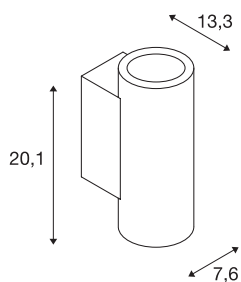

### Технические характеристики

Тов. №	116341
Количество различных источников света	2
IP Code	IP 20
Сборка	Накладной
Детали сборки	Стена
С регулировкой яркости	Да
Технология регулирования яркости	Фазовая отсечка
Номинальное первичное напряжение	220-240V ~50/60Hz
Вторичный ток / напряжение	500 mA
Класс защиты	I
Мощность	20 W
Уровень пускового тока	30 A
Продолжительность пускового тока	40 μs
Стробоскопический эффект (SVM)	0.03
Световой поток	1400 lm
Цветовая температура	3000 Kelvin
Половинный угол	60 °
Цвет	белый
CRI	80
LXXBXX Данные	L70B50
Срок службы	25000 h

## Источник света

916364		<b>Распределение силы света</b>	с симметрией относительно оси вращения
		<b>Световое отверстие</b>	прямой
		<b>Ширина</b>	7.6 cm
		<b>Высота</b>	20.1 cm
		<b>Глубина</b>	13.3 cm
		<b>Вес нетто</b>	1.087 kg
		<b>вес брутто</b>	1.163 kg