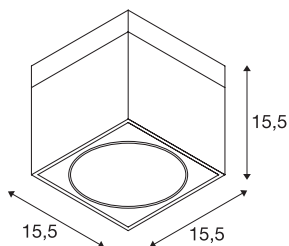

KARDAMOD

stropní svítidlo, jedna žárovka, QPAR111, hranaté, černé matné, max. 75 W

Vysokonapěťová verze ES111 stropního svítidla KARDAMOD je vyrobena z kvalitní oceli a lze ji dodat s barvou krytu bílá, černá matná a stříbrošedá. Držák žárovky je kardanově výklopný a umožňuje tak individuální seřízení světelných kuželů. KARDAMOD se dodává připravené pro přímé připojení k síťovému napětí 230 V.

TECHNICKÁ DATA

Č. výrobku	117100
Objímka	GU10
Žárovky	QPAR111
Počet objímek	1
Včetně žárovek	Nie
Otočné nebo výkyvné	otočné a výkyvné
Kód IP	IP 20
Montáž	Nástavba
Podrobnosti montáže	Strop
Primární jmenovité napětí	220-240V ~50/60Hz
Třída ochrany	I
Příkon	75 W
Barva	černá
Výstup světla	přímé
Délka	15,5 cm
Šířka	15,5 cm
Výška	15,5 cm
Hmotnost netto	1.741 kg
Celková hmotnost	1.971 kg
BIG WHITE strana	265