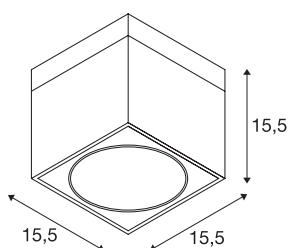

KARDAMOD

plafondarmatuur, eenvlammig, QPAR111, hoekig, mat zwart, max. 75W

De ES111 hoogvolt uitvoering van het KARDAMOD plafondarmatuur is gemaakt van hoogwaardig staal en is beschikbaar in de behuizingskleuren wit, mat zwart en zilvergrijs. De lamphouder is kardanisch richtbaar en laat hiermee individueel richten van de lichtbundel toe. KARDAMOD wordt klaar voor de rechtstreekse aansluiting op 230V netspanning geleverd.

TECHNISCHE GEGEVENS

Art.nr.	117100
Fitting	GU10
Lamp	QPAR111
Aantal fittingen	1
Inclusief lampen	Geen
Draai- of zwenkbaar	Draai- en kantelbaar
IP-code	IP 20
Montage	opbouw
Montagebeschrijving	plafond
Primaire nominale spanning	220-240V ~50/60Hz
Beschermingsklasse	I
Wattage	75 W
Kleur	zwart
Lichtuitlaat	direct
Lengte	15.5 cm
Breedte	15.5 cm
Hoogte	15.5 cm
Nettogewicht	1.741 kg
Brutogewicht	1.971 kg
BIG WHITE pagina	265