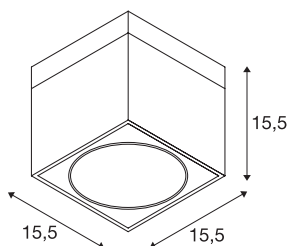

KARDAMOD

потолочный светильник, однорожковый, QR111, квадратный, матовый черный, макс. 75 Вт

Высоковольтная версия ES111 потолочных светильников KARDAMOD изготовлена из высококачественной стали и доступна с различными вариантами корпуса: белым, матовым черным и серебристо-серым. Шарнирное соединение позволяет регулировать угол наклона держателя лампы, что обеспечивает возможность индивидуальной настройки светового пучка. KARDAMOD можно напрямую подключать к сети напряжением 230 В.

Технические характеристики

Тов. №	117100
Патрон	GU10
Источник света	QPAR111
Количество патронов	1
Включая источник света	Нет
С регулировкой наклона и поворота	С регулировкой угла наклона и возможностью вращения
IP Code	IP 20
Сборка	Накладной
Детали сборки	Потолок
Номинальное первичное напряжение	220-240V ~50/60Hz
Класс защиты	I
Мощность	75 W
Цвет	черный
Световое отверстие	прямой
Длина	15.5 cm
Ширина	15.5 cm
Высота	15.5 cm
Вес нетто	1.741 kg
вес брутто	1.971 kg
BIG WHITE Seite	265