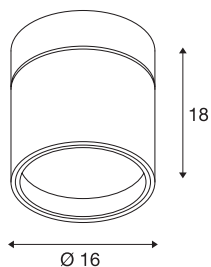

KARDAMOD

plafonnier intérieur, simple, rond, blanc, GU10/QPAR-111, 75W max

La version 230V ES111 du plafonnier KARDAMOD est fabriquée en acier haute qualité et disponible dans les variantes blanc, noir mat et gris argent. Le support de lampe multi-directionnel et inclinable permet un positionnement libre du faisceau lumineux. KARDAMOD est livré prêt pour le raccordement direct à la tension secteur 230V.

INFORMATIONS TECHNIQUES

Réf.	117161
Source	QPAR111
Nombre de douilles	1
Lampes incluses	Non
Code IP	IP20
Montage	En saillie
Détails de montage	Plafond
Tension nominale primaire	220-240V ~50/60Hz
Classe de protection	I
Puissance en watts	75 W
Coloris	blanc
Sortie lumineuse	direct
Hauteur	18 cm
Diamètre	16 cm
Poids net	1.637 kg
Poids brut	1.844 kg