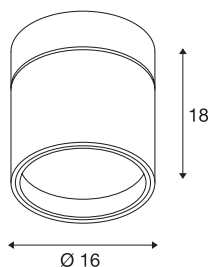

KARDAMOD

plafondarmatuur, met één lichtbron, QPAR111, rond, wit, max. 75 W

De ES111 hoogspanningsversie van de KARDAMOD plafondarmatuur is van hoogwaardig staal vervaardigd en verkrijgbaar in de behuizingskleuren wit, mat zwart en zilvergrijs. De lamphouder is in alle richtingen kantelbaar en maakt zo de individuele afstelling van de lichtbundel mogelijk. KARDAMOD wordt geschikt voor rechtstreekse aansluiting op 230 V netspanning geleverd.

TECHNISCHE SPECIFICATIES

Art.nr.	117161
Lichtbronnen	QPAR111
Aantal fittingen	1
Inclusief lampen	Geen
IP-code	IP 20
Montage	Opbouw
Montagebeschrijving	Plafond
Primaire nominale spanning	220-240V ~50/60Hz
Veiligheidsklasse	I
Wattage	75 W
Kleur	wit
Lichtval	direct
Hoogte	18 cm
Diameter	16 cm
Nettogewicht	1.637 kg
Brutogewicht	1.844 kg