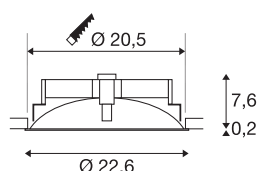

Datos técnicos

Art. N.º	117311
Código IP	IP 20
Clase de resistencia al impacto	IK 02
Resistencia al impacto	0.2 Joule
Montaje	Empotrado
Detalles de montaje	Techo
Dimerizable	Sí
Tecnología de regulación	Corte de fase final
Voltaje nominal primario	220-240V ~50/60Hz
Corriente eléctrica / Tensión secundaria	700 mA
Clase de protección	II
Potencia	23 W
Efecto estroboscópico (SVM)	0.04
Flujo luminoso	1500 lm
Temperatura del color de la luz	3000 Kelvin
Semiángulo de dispersión	120 °
Color	blanco
IRC	80
UGR ≤	28
Datos LXXBXX	L70B50
Vida útil	30000 h
Salida de la luz	directamente

Fuente de luz

916572	
--------	-----------------------------------------------------------------------------------

Risk Group	1
Altura	7.8 cm
Diámetro	22.6 cm
Peso neto	1.27 kg
Peso bruto	1.749 kg
Forma de la estructura	ronda
Profundidad del montaje	8.5 cm
Diámetro de montaje	20.5 cm
Página BIG WHITE	397