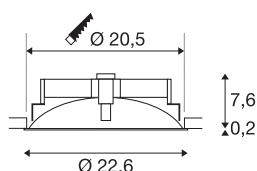

TECHNISCHE GEGEVENS

Art.nr.	117311
IP-code	IP 20
Schokbestendigheidsklasse	IK 02
Schokbestendigheid	0.2 Joule
Montage	inbouw
Montagebeschrijving	plafond
dimbaar	Ja
Dimtechnologie	faseafsnijding
Primaire nominale spanning	220-240V ~50/60Hz
Secundaire stroom/spanning	700 mA
Beschermingsklasse	II
Wattage	23 W
Stroboscopisch effect (SVM)	0.04
Lumen	1500 lm
Lichtkleurtemperatuur	3000 Kelvin
Stralingshoek	120 °
Kleur	wit
CRI	80
UGR ≤	28
LXXBXX-gegevens	L70B50
Levensduur	30000 h
Lichtuitlaat	direct

Lichtbron

916572	
--------	---

Risk Group	1
Hoogte	7.8 cm
Diameter	22.6 cm
Nettogewicht	1.27 kg
Brutogewicht	1.749 kg
Uitsparingsvorm	rond
Inbouwdiepte	8.5 cm
Inbouwdiameter	20.5 cm
BIG WHITE pagina	230