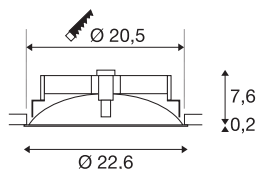

## TECHNISCHE SPECIFICATIES

Art.nr.	117311
IP-code	IP 20
Slagvastheidsklasse	IK 02
Slagvastheid	0.2 Joule
Montage	Inbouw
Montagebeschrijving	Plafond
Dimbaar	Ja
Dimtechniek	Fase-afsnijding
Primaire nominale spanning	220-240V ~50/60Hz
Secundaire stroom / spanning	700 mA
Veiligheidsklasse	II
Wattage	23 W
Stroboscopisch effect (SVM)	0.04
Lumen	1500 lm
Lichtkleurtemperatuur	3000 Kelvin
Stralingshoek	120 °
Kleur	wit
CRI	80
UGR ≤	28
LXXBXX gegevens	L70B50
Levensduur	30000 h
Lichtval	direct

## Lichtbron

916572	
--------	---

<b>Risk Group</b>	1
<b>Hoogte</b>	7.8 cm
<b>Diameter</b>	22.6 cm
<b>Nettogewicht</b>	1.27 kg
<b>Brutogewicht</b>	1.749 kg
<b>Vorm inbouwopening</b>	rond
<b>Inbouwdiepte</b>	8.5 cm
<b>Inbouwdiameter</b>	20.5 cm
<b>BIG WHITE pagina</b>	230