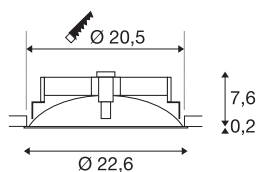

Технические характеристики

Тов. №	117311
IP Code	IP 20
Класс ударопрочности	IK 02
Ударопрочность	0.2 Joule
Сборка	Встраиваемый
Детали сборки	Потолок
С регулировкой яркости	Да
Технология регулирования яркости	Фазовая отсечка
Номинальное первичное напряжение	220-240V ~50/60Hz
Вторичный ток / напряжение	700 mA
Класс защиты	II
Мощность	23 W
Стробоскопический эффект (SVM)	0.04
Световой поток	1500 lm
Цветовая температура	3000 Kelvin
Половинный угол	120 °
Цвет	белый
CRI	80
UGR ≤	28
LXXBXX Данные	L70B50
Срок службы	30000 h
Световое отверстие	прямой

Источник света

916572	
--------	---

Risk Group	1
Высота	7.8 cm
Диаметр	22.6 cm
Вес нетто	1.27 kg
вес брутто	1.749 kg
Форма сечения	круглый
Установочная глубина	8.5 cm
Установочный диаметр	20.5 cm
BIG WHITE Seite	230