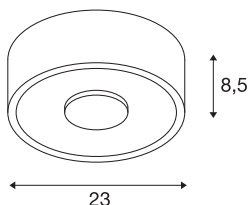

TECHNICKÁ DATA

Č. výrobku	117321
Kód IP	IP 20
Montáž	Nástavba
Podrobnosti montáže	Strop
Stmívatelné	Áno
Technologie stmívání	Stmívač pro kapacitní zatížení
Primární jmenovité napětí	220-240V ~50/60Hz
Sekundární proud / napětí	700 mA
Třída ochrany	I
Příkon	24 W
Úroveň rozběhového proudu	30 A
Doba trvání rozběhového proudu	40 μ s
Stroboskopický efekt (SVM)	0.01
Lumen	1500 lm
Teplota barvy světla	3000 Kelvin
Úhel záření	120 °
Barva	bílá
CRI	80
Data LXXBXX	L70B50
Životnost	30000 h
Výstup světla	přímé
Výška	8.5 cm

Světelného Zdroje

916572	
--------	---

Průměr	23 cm
Hmotnost netto	1.852 kg
Celková hmotnost	2.361 kg
BIG WHITE strana	262