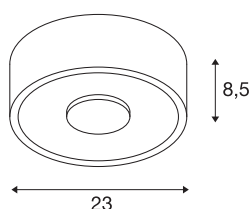

INFORMATIONS TECHNIQUES

Réf.	117321
Code IP	IP 20
Montage	En saillie
Détails de montage	Plafond
Variable	Oui
Technologie de variation de l'éclairage	Variateur en fin de phase
Tension nominale primaire	220-240V ~50/60Hz
Courant / tension secondaire	700 mA
Classe de protection	I
Puissance en watts	24 W
Hauteur du courant d'appel	30 A
Durée du courant d'appel	40 µs
Effet stroboscopique (SVM)	0.01
Lumen	1500 lm
Température de couleur	3000 Kelvin
Angle de rayonnement	120 °
Coloris	blanc
IRC	80
Données LXXBXX	L70B50
Durée de vie	30000 h
Sortie lumineuse	directement
Hauteur	8.5 cm

Source Lumineuse

916572	
--------	---

Diamètre	23 cm
Poids net	1.852 kg
Poids brut	2.361 kg
Page du BIG WHITE	262