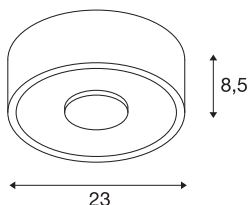

TEKNISKE DATA

Art.nr.	117321
EL nummer	3220585
IP-kode	IP 20
Montering	Utenpåliggende montering
Montering detaljer	Tak
Kan dimmes	Ja
Dimmeteknologi	Faseavsnitt
Primær merkespenning	220-240V ~50/60Hz
Sekundær strøm / spenning	700 mA
Kapslingsgrad	I
Systemeffekt	24 W
Høy innkoblingsstrøm	30 A
Varighet innkoblingsstrøm	40 μ s
Strobeffekt (SVM)	0.01
Lysytelse	1500 lm
Lysfargetemperatur	3000 Kelvin
Spredningsvinkel	120 °
Farge	hvit
CRI	80
LXXBXX-data	L70B50
Levetid	30000 h
Lysåpning	direkte

Lyskilde

916572	
--------	---

Høyde	8.5 cm
Diameter	23 cm
Nettvekt	1.852 kg
Bruttvekt	2.361 kg
BIG WHITE side	262