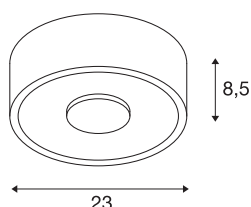

TECHNISCHE GEGEVENS

Art.nr.	117321
IP-code	IP 20
Montage	opbouw
Montagebeschrijving	plafond
dimbaar	Ja
Dimtechnologie	faseafsnijding
Primaire nominale spanning	220-240V ~50/60Hz
Secundaire stroom/spanning	700 mA
Beschermingsklasse	I
Wattage	24 W
Niveau van inschakelstroom	30 A
Duur van inschakelstroom	40 μ s
Stroboscopisch effect (SVM)	0.01
Lumen	1500 lm
Lichtkleurtemperatuur	3000 Kelvin
Stralingshoek	120 °
Kleur	wit
CRI	80
LXXBXX-gegevens	L70B50
Levensduur	30000 h
Lichtuitlaat	direct
Hoogte	8.5 cm

Lichtbron

916572	
--------	---

Diameter	23 cm
Nettogewicht	1.852 kg
Brutogewicht	2.361 kg
BIG WHITE pagina	262