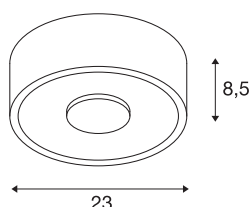

## DADOS TÉCNICOS

Ref. n.º	117321
IP Code	IP 20
Montagem	Montagem à superfície
Pormenores da montagem	Teto
Regulável	Sim
Tecnologia de regulação	Ângulos de fases
Tensão nominal primária	220-240V ~50/60Hz
Corrente / Tensão secundária	700 mA
Classe de proteção	I
Potência	24 W
Nível de corrente de irrupção	30 A
Duração da corrente de irrupção	40 µs
Efeito estroboscópico (SVM)	0.01
Lúmen	1500 lm
Temperatura de cor da luz	3000 Kelvin
Ângulo de feixe	120 °
Cor	branco
CRI	80
Dados LXXBXX	L70B50
Vida útil	30000 h
Saída de luz	direto
Altura	8.5 cm

## Fonte de luz

916572	
--------	---

<b>Diâmetro</b>	23 cm
<b>Peso líquido</b>	1.852 kg
<b>Peso bruto</b>	2.361 kg
<b>Página BIG WHITE</b>	273