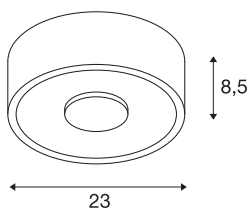

Технические характеристики

| | |
|----------------------------------|-------------------|
| Тов. № | 117321 |
| IP Code | IP 20 |
| Сборка | Накладной |
| Детали сборки | Потолок |
| С регулировкой яркости | Да |
| Технология регулирования яркости | Фазовая отсечка |
| Номинальное первичное напряжение | 220-240V ~50/60Hz |
| Вторичный ток / напряжение | 700 mA |
| Класс защиты | I |
| Мощность | 24 W |
| Уровень пускового тока | 30 A |
| Продолжительность пускового тока | 40 μs |
| Стробоскопический эффект (SVM) | 0.01 |
| Световой поток | 1500 lm |
| Цветовая температура | 3000 Kelvin |
| Половинный угол | 120 ° |
| Цвет | белый |
| CRI | 80 |
| LXXVXX Данные | L70B50 |
| Срок службы | 30000 h |
| Световое отверстие | прямой |

Источник света

| | |
|--------|---|
| 916572 |  |
|--------|---|

| | |
|-----------------|----------|
| Высота | 8.5 cm |
| Диаметр | 23 cm |
| Вес нетто | 1.852 kg |
| вес брутто | 2.361 kg |
| BIG WHITE Seite | 262 |