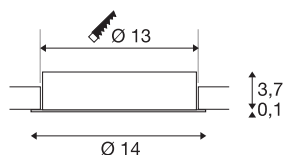

### Datos técnicos

Art. N.º	117331
Número de salidas de luz diferentes	1
Código IP	IP 20
Montaje	Empotrado
Detalles de montaje	Techo
Dimerizable	Sí
Tecnología de regulación	Corte de fase final
Voltaje nominal primario	220-240V ~50/60Hz
Corriente eléctrica / Tensión secundaria	350 mA
Clase de protección	II
Potencia	15 W
Efecto estroboscópico (SVM)	0.02
Flujo luminoso	810 lm
Temperatura del color de la luz	3000 Kelvin
Semiángulo de dispersión	120 °
Color	blanco
IRC	80
Datos LXXBXX	L70B50
Vida útil	25000 h
Distribución de la intensidad luminosa	de rotación simétrica
Salida de la luz	Directa
Altura	3.8 cm

## Fuente de luz

916452	
--------	---

<b>Diámetro</b>	14 cm
<b>Peso neto</b>	0.447 kg
<b>Peso bruto</b>	0.628 kg
<b>Forma de la estructura</b>	ronda
<b>Profundidad del montaje</b>	3.7 cm
<b>Diámetro de montaje</b>	13 cm
<b>Página BIG WHITE</b>	397